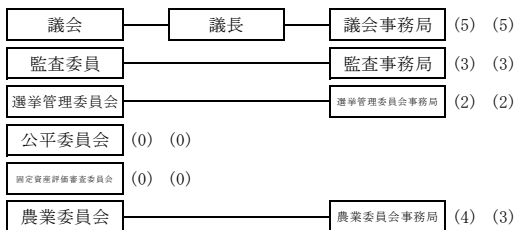

秩父市行政組織図

平成28年7月1日現在

(職員数)	h28	h27
	(730)	(725)
	※副市長、教育長は除く	
	※再任用職員を含む	
	※水道部 (h27) は除く	
※H28. 4. 1現在		

出張所<<6か所>>

- 尾田 蒔 出張所
- 原谷 出張所
- 久那 出張所
- 高篠 出張所
- 大田 出張所
- 影森 出張所

公民館<<11館>>

- 中央 公民館
- 尾田 蒔 公民館
- 原谷 公民館
- 久那 公民館
- 高篠 公民館
- 大田 公民館
- 影森 公民館
- 浦山 公民館
- 吉田 公民館
- 大滝 公民館
- 荒川 公民館

図書館<<4館>>

- 秩父 図書館
- 秩父図書館吉田分館
- 秩父図書館大滝分館
- 荒川 図書館

保育所<<6か所>>

- 永田 保育所
- 日野田 保育所
- 花の木 保育所
- 原谷 保育所
- 影森 保育所
- 吉田 保育所

児童館<<2館>>

- 中村 児童館
- 宮地 児童館

小学校<<13校>>

- 秩父第一小学校
- 花の木小学校
- 西小学校
- 南小学校
- 尾田蒔小学校
- 原谷小学校
- 久那小学校
- 高篠小学校
- 大田小学校
- 影森小学校
- 吉田小学校
- 荒川東小学校
- 荒川西小学校